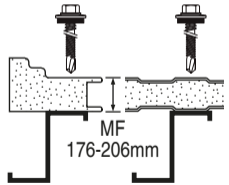

S-CD 73S 5.5x234

#2132348

Rostfrei / Inox / Stainless A2

2470915

1

1200-2000 1/min

ST 1800
ST 1800-A
ST-2000

SF (H)