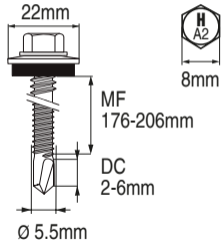

S-CD 73S 5.5x234

#2132348

Rostfrei / Inox / Stainless A2

2470915

1

1200-2000 1/min

ST 1800
ST 1800-A
ST-2000

SF (H)